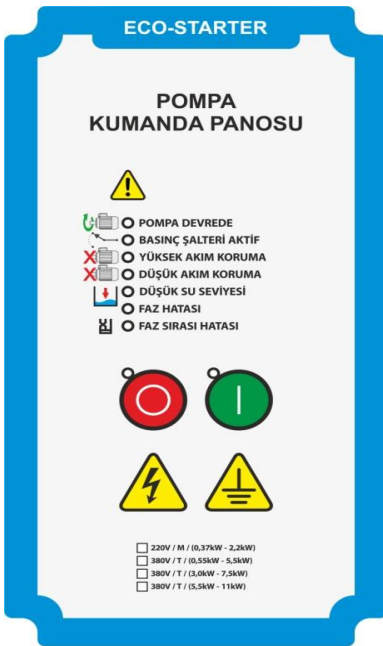

-duyar-
motorpompa®

EMOTROL®

**YENİ SERİ "PATENTLİ" MPA PANOLAR
ELEKTRONİK PANOLARDA DEVRİM!!!**

ECO-STARTER HİDROFOR PANOLARI

- * Termik Röle ayarlamak kadar kolay
- * Patentli Röle ile kumanda
- * Yüksek akım koruma
- * Düşük akım koruma
- * Faz sırası hatasına karşı koruma
- * Faz eksikliğine karşı koruma
- * Düşük su seviyesi koruması